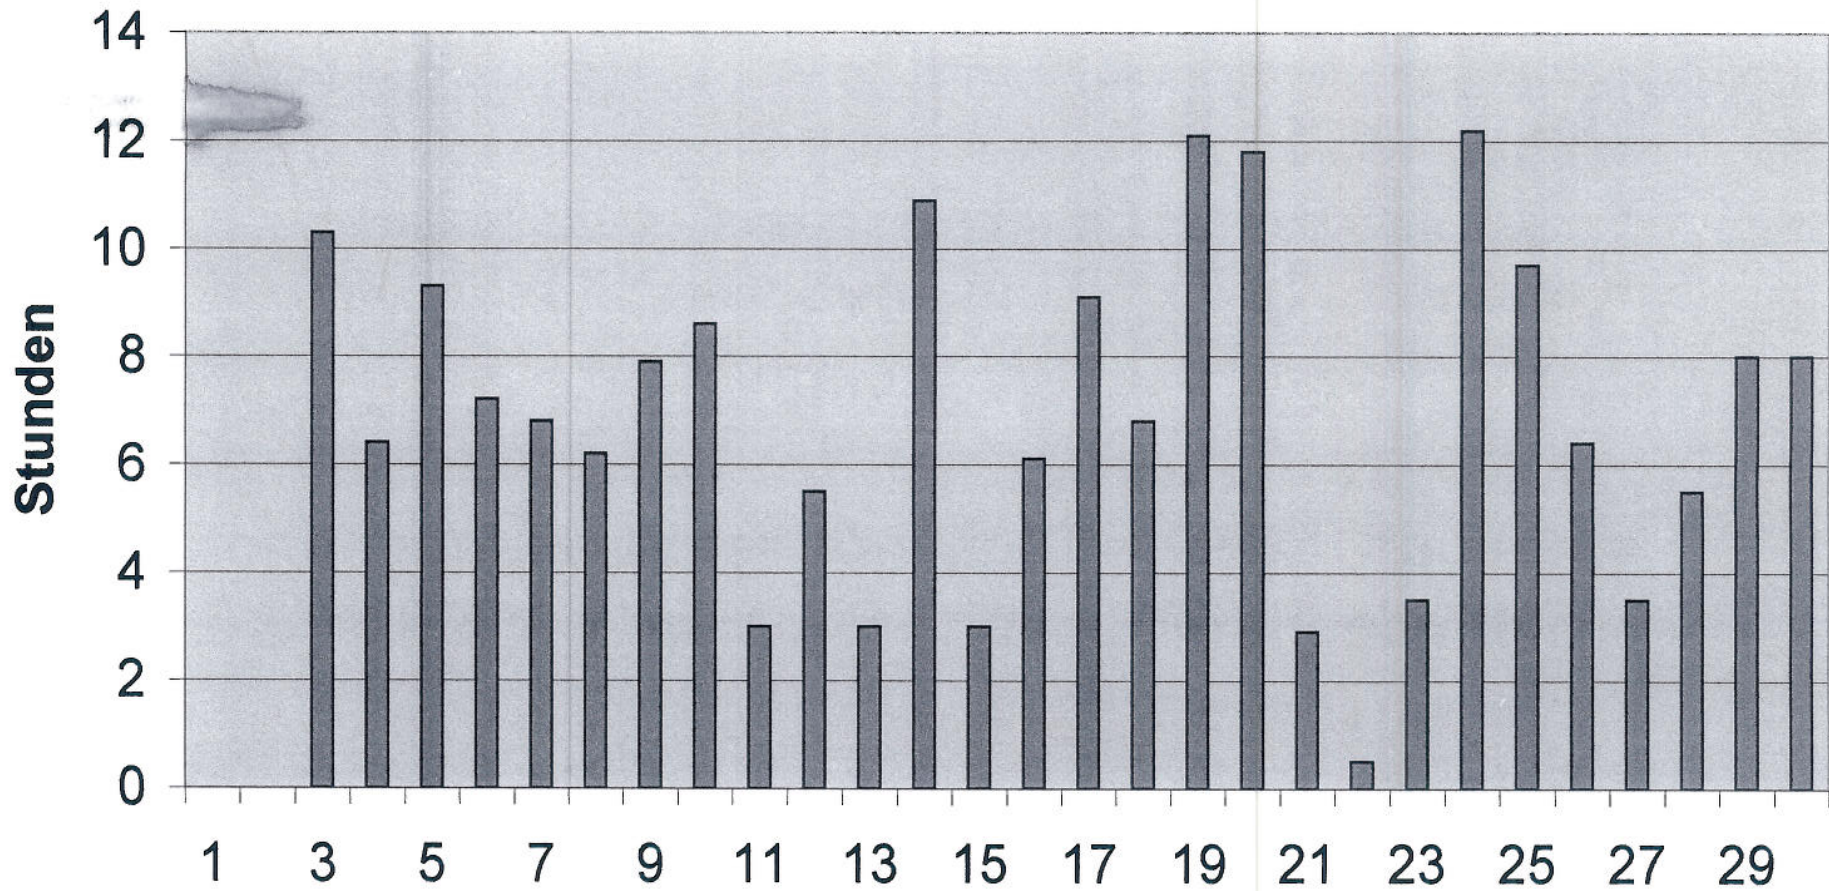

**Sonnenscheindauer Juni 2007 = 194,2 Stunden =
129,55% vom langjährigem Durchschnitt**

VdA - Meldetabelle für monatliche Meßwerte

Station: **Reiter Helmuth**
 Wetterstation u. WL
 A-6773 Vandans · Vanossaweg 8
 Tel. u. Fax 0 55 56 / 72 4 51

Monat: *Jun* Jahr: *2007*

Parameter		Meßgröße	Meßergebnis	Abw.	%	Tag
Temperatur	Mittel	Gr. C	16.91	+2.0	XXXXXX	XXXXXX
	absolutes Maximum	Gr. C	25.2		XXXXXX	19
	mittleres Maximum	Gr. C	22.5		XXXXXX	XXXXXX
	absolutes Minimum	Gr. C	7.8		XXXXXX	26
	mittleres Minimum	Gr. C	11.32		XXXXXX	XXXXXX
	5 cm absolutes Minimum	Gr. C	6.7		XXXXXX	5
Heiße Tage	(Max. >=30,0 Gr. C)	Tage	0		XXXXXX	XXXXXX
Sommertage	(Max. >=25,0 Gr. C)	Tage	6		XXXXXX	XXXXXX
Zahl der Tage mit Bodenfrost		Tage	0		XXXXXX	XXXXXX
Frosttage	(Min. <0,0 Gr. C)	Tage	0		XXXXXX	XXXXXX
Eistage	(Max. <0,0 Gr. C)	Tage	0		XXXXXX	XXXXXX
Luftfeuchtigkeit	Mittel	%	74		XXXXXX	XXXXXX
Niederschlag	Summe	mm	158.9		XXXXXX	96.8
	Größte Tagesmenge	mm	30.-		XXXXXX	25
Zahl der Tage mit >= 0,1 mm Niederschlag		Tage	21		XXXXXX	XXXXXX
	>= 1,0 mm "	Tage	20		XXXXXX	XXXXXX
	>=10,0 mm "	Tage	4		XXXXXX	XXXXXX
	>= 0,1 mm * / *-	Tage	0		XXXXXX	XXXXXX
	Schneedecke >=0 cm	Tage	0		XXXXXX	XXXXXX
Schneedecke	maximale	cm	0		XXXXXX	0
Neuschneesumme		cm	0		XXXXXX	XXXXXX
Sonnenschein	Dauer	h	184.2		XXXXXX	129.55
Bewölkung	Mittel	Achtel	5.44		XXXXXX	XXXXXX
Zahl der heiteren Tage		Tage	11		XXXXXX	XXXXXX
Zahl der trüben Tage		Tage	13		XXXXXX	XXXXXX
Windgeschwindigkeit Maximum		m/s	13.9		XXXXXX	XXXXXX
Zahl der Windtage		Tage	1		XXXXXX	XXXXXX
Zahl der Sturmtage		Tage	0		XXXXXX	XXXXXX
Zahl der Tage mit Gewitter		Tage	0		XXXXXX	XXXXXX

Redaktionsschluß am 12. jeden Monats *5. Juni 2007*

Weitere Meldungen: *Sehr wechselhaft*
Sommermonat aber sehr warm,
30 Bienenflugtage mit 21 Tagen Nichtausflug